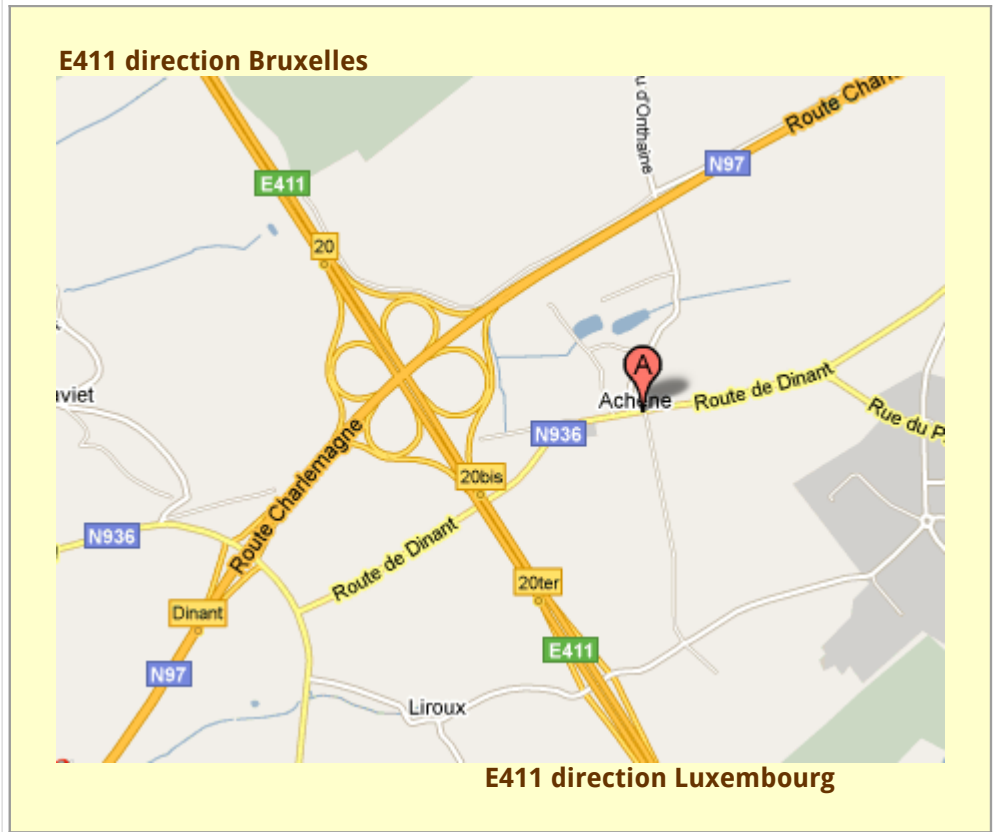

Votre destination
route de Dinant, 22
5590 Achêne

Téléphone
083 21 55 09

GSM
0475 41 14 32

Duclos SC

location de tentes de réception & accessoires

Si vous venez de Bruxelles

- sur la E411, emprunter la sortie 20 ter après l'échangeur et le pont
- prendre à gauche et passer sous le pont jusqu'à la première route sur la gauche, en direction d'Achêne
- au bout de la route, vous longerez nos bâtiments par la droite

Si vous venez du Luxembourg

- sur la E411, emprunter la sortie 20 ter
- prendre à droite jusqu'à la première route sur la gauche, en direction d'Achêne
- au bout de la route, vous longerez nos bâtiments par la droite

l'entrée se trouve sur la grand-route sur votre gauche